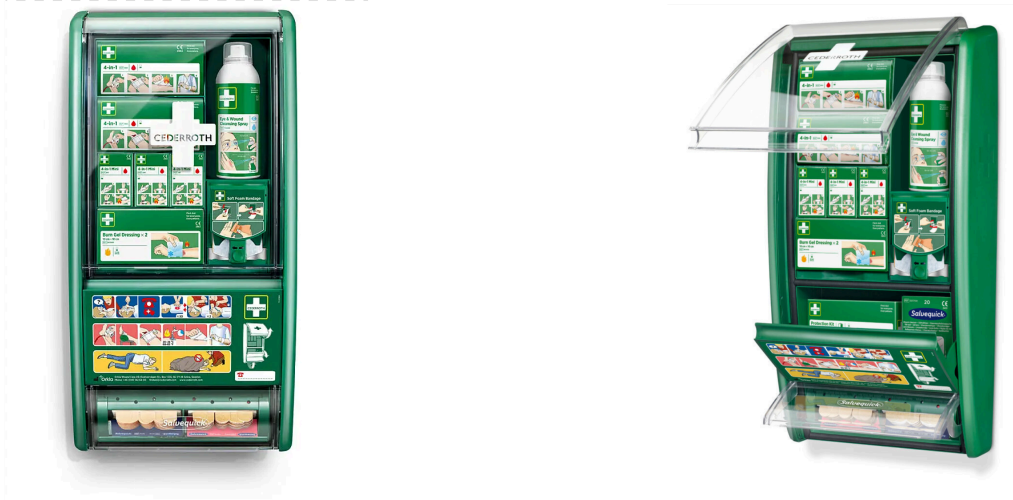

# Cederroth First Aid Station

IMAGE NOT AVAILABLE

Cederroth 9417891

## Egenskaper

- Velutstyrt
- Integret Soft Foam Bandage dispenser
- Kan tilpasses til forskjellige førstehjelpsbehov

### Farger

● 500 - Grønn